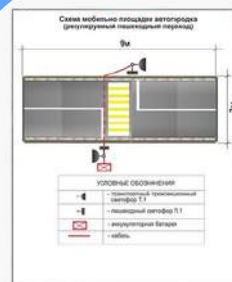

МОБИЛЬНЫЙ АВТОГОРОДОК. ВАРИАНТ 3

Артикул: АГ0007

Автогородок заинтересует в первую очередь учебные учреждения.

Подойдет для эксплуатации как на открытом воздухе, так и в помещении — возможности использования модуля не ограничены: так, автогородок прекрасно ложится на любую поверхность.

Настройка и подключение автогородка занимает всего несколько минут и не требует особых знаний.

Детские автогородки набирают популярность с каждым годом, поскольку несут в себе и развлекательный, и обучающий элементы. А где как не в игре дети наилучшим образом усваивают информацию? В ассортимент нашего сайта входят мобильный автогородок, стационарный автогородок, пдд автогородок, автогородок для школы и другие вариации учебных площадок. За подробностями обращайтесь к менеджеру. Комплектность модуля так же обсуждается в индивидуальном порядке.

*Модуль легко перемещается, устанавливается пользователем самостоятельно.

Преимущества модели:

- «садится» на любую поверхность (бетон, асфальт, плитус и пр.)
- легко устанавливается