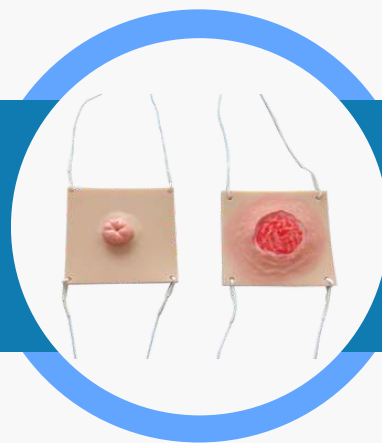

КОМПЛЕКТ НАКЛАДНЫХ МОДЕЛЕЙ (КОЛОСТОМЫ И ТРОФИЧЕСКОЙ ЯЗВЫ)

Артикул: МУ0513

Набор имитаторы травм — это наклейки, **легко прикрепляемые** на манекен или человеческое тело. Благодаря им вы **медработники могут изучать колостомы и трофические язвы.**

В комплект входят модели колостомы и трофической язвы, изготовленные из полимерных материалов, которые **точно имитируют анатомию поверхностных мягких тканей человека.**

Набор имитаторов травм и поражений идеально подходит для отработки медицинских операций **в средних и высших медицинских учебных заведениях!**

Комплектация:

- Накладная модель x2
- Паспорт изделия

Материал:

Силикон, полиуретан

Габариты, мм:

100 x 100 x 7

Вес, кг:

0.25