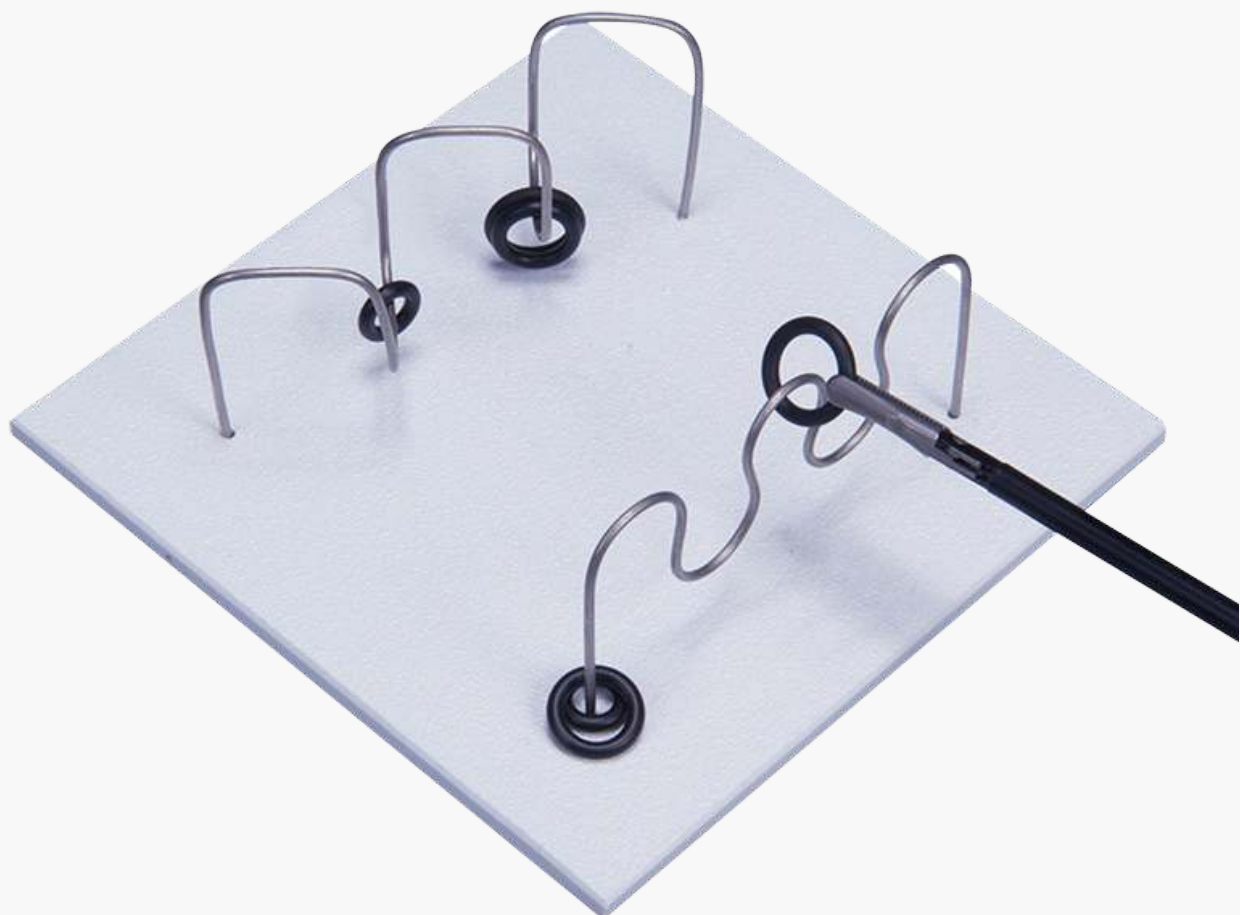

- Для этого теста необходимо закрепить тканевую салфетку в держателе и нарисовать на ней круг черной нитью. Испытуемый должен отрезать участок салфетки внутри круга, не выходя за его пределы.

Комплектация:

- Посobie для лапароскопии x5
- Паспорт изделия

Материал:

Силикон, полиуретан, АБС поливинилхлорид

Габариты, мм:

150 x 150 x 80

Вес, кг:

0.5

ДОПОЛНИТЕЛЬНЫЕ ФОТОГРАФИИ