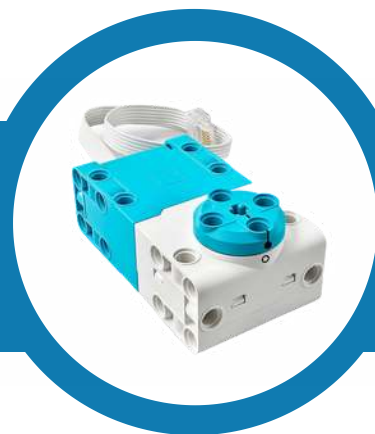

45602 Большой угловой мотор Technic

Артикул: 45602

Большой угловой мотор LEGO® Technic — это идеальное решение для моделей, требующих значительной мощности и крутящего момента. В этом моторе **используется датчик вращения и специальные алгоритмы позиционирования** для точного линейного управления.

Простые формы корпуса Хаба **идеальны для быстрой сборки и модификации** моделей, а тахометрическая обратная связь обеспечивает точность вращения в 1°.

Маркеры нулевых точек облегчают калибровку.

Возраст: