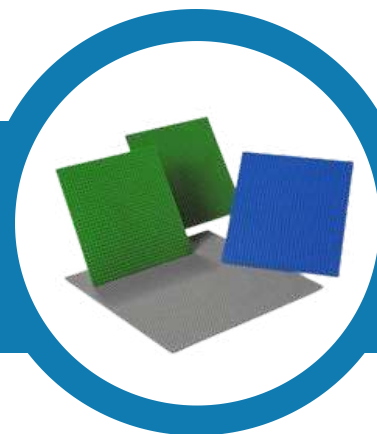

## 9286 Большие строительные платы

**Артикул: 9286**

В этом наборе есть **1 серая платформа размером 38 x 38 см, 2 зеленых размером 25 x 25 см и 1 синяя размером 25 x 25 см.**

Синяя платформа может использоваться в качестве моря, зеленая в качестве травы и т.д.

**Возраст:**

4+

**Количество элементов:**

4

**Габариты, мм:**

380 x 380 x 50

**Вес, кг:**

0.75