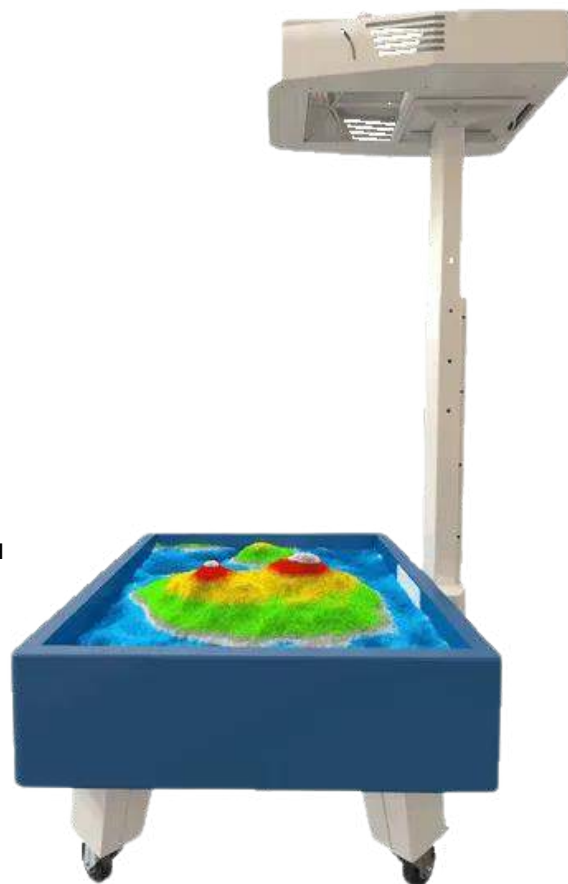

Интерактивная песочница iSandBOX Small

Артикул: iSmall

Назначение

Песочница iSandBOX small превращает детские мечты в реальность и может использоваться в самых разных сферах жизни.

Образовательные учреждения

iSandBOX является эффективным инструментом для обучения и развития детей в дошкольных учреждениях и образовательных заведениях. Он идеально подходит для использования в кабинетах психологов, где можно создавать интерактивные песочные сцены, способствующие развитию у детей различных навыков

Устройство и принцип работы

Что такое iSandBOX Small? Это компактная версия iSandBOX, которая содержит резервуар для песка, проектор, компьютер и сенсор глубины. В отличие от Mini и Standard версий, Small имеет легкую и портативную конструкцию. Эту версию можно приобрести без компьютера и проектора, что дает возможность сэкономить при покупке данного оборудования.