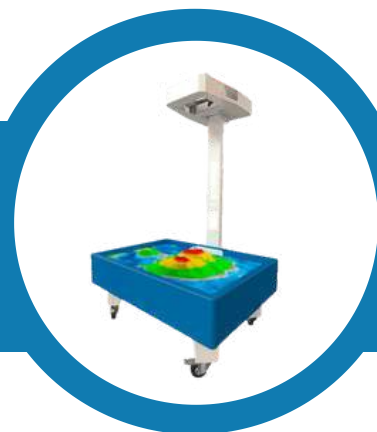

Интерактивная песочница iSandBOX Small

Артикул: iSmall

Назначение

Песочница iSandBOX small превращает детские мечты в реальность и может использоваться в самых разных сферах жизни.

Образовательные учреждения

iSandBOX является эффективным инструментом для обучения и развития детей в дошкольных учреждениях и образовательных заведениях. Он идеально подходит для использования в кабинетах психологов, где можно создавать интерактивные песочные сцены, способствующие развитию у детей различных навыков

Устройство и принцип работы

Что такое iSandBOX Small? Это компактная версия iSandBOX, которая содержит резервуар для песка, проектор, компьютер и сенсор глубины. В отличие от Mini и Standard версий, Small имеет легкую и портативную конструкцию. Эту версию можно приобрести без компьютера и проектора, что дает возможность сэкономить при покупке данного оборудования.