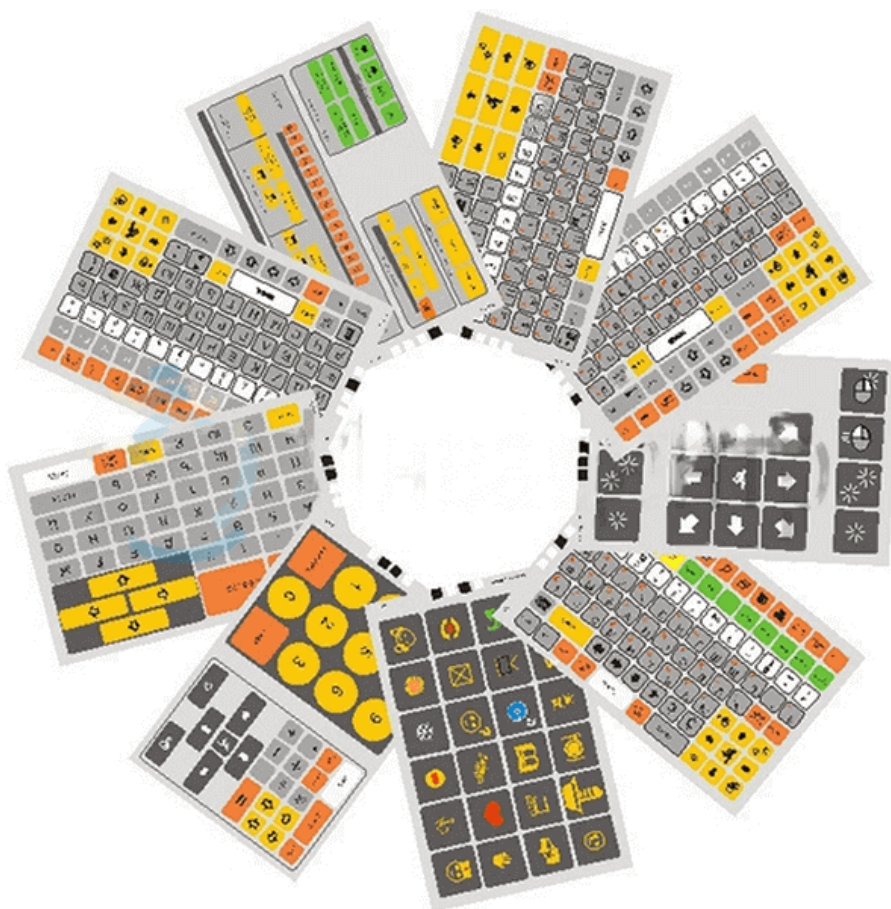

Клавиатура большая программируемая Клавинта

Внешний вид товара, включая цвет, вес, объем, размеры, в зависимости от партии, могут незначительно отличаться от представленного в описании.

Ссылка на страницу товара на сайте:

<https://feba.ru/catalog/reabilitatsionnoe_oborudovanie/narushenie_oporno_dvigatelnoego_apparata/11273/>