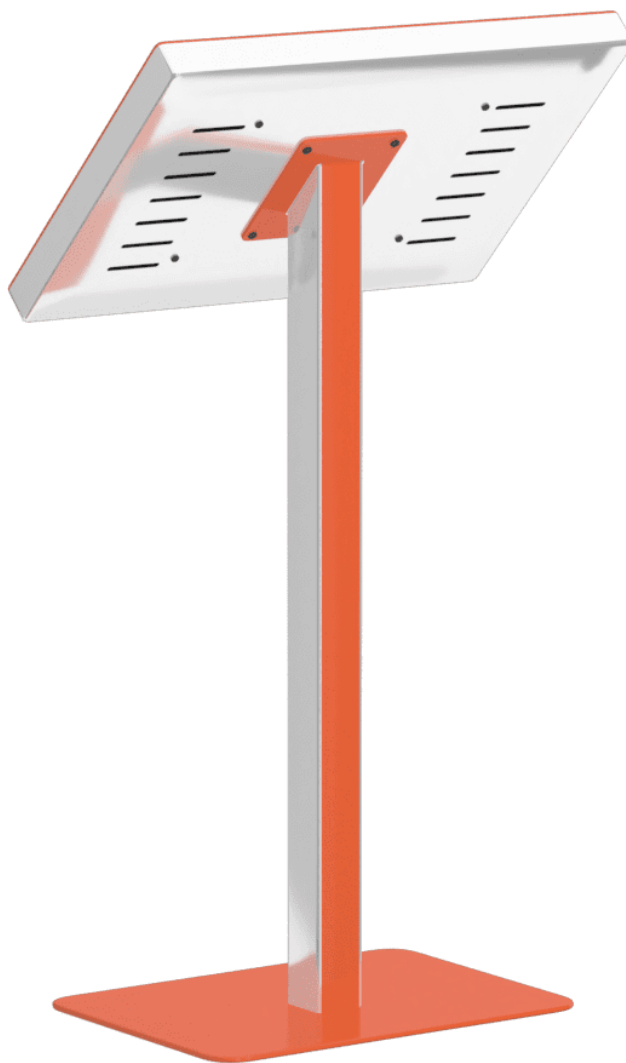

Сенсорный стол Skill Premium 32"