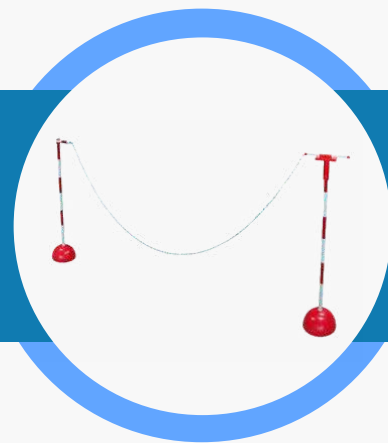

# КОМПЛЕКТ «КРУГ»

**Артикул: K2036**

В комплект входят две стойки, расстояние между которыми не превышает 1000 мм. Для большей устойчивости днище основания необходимо засыпать песком.

**Предназначен для проведения станции №4 конкурса «Безопасное колесо».**

## Комплектация:

- Стойка x2
- Основание x2
- Квадратная магнитная площадка
- Цепь
- Жезл
- Стрелка x40
- Разметочная наклейка x10
- Паспорт изделия

## Материал:

Металл, поливинилхлорид, полистирол, самоклеящаяся пленка

## Габариты, мм:

Стойка — 1000; цепь — 2500; жезл — 12 x 250; основание — 200 x 100