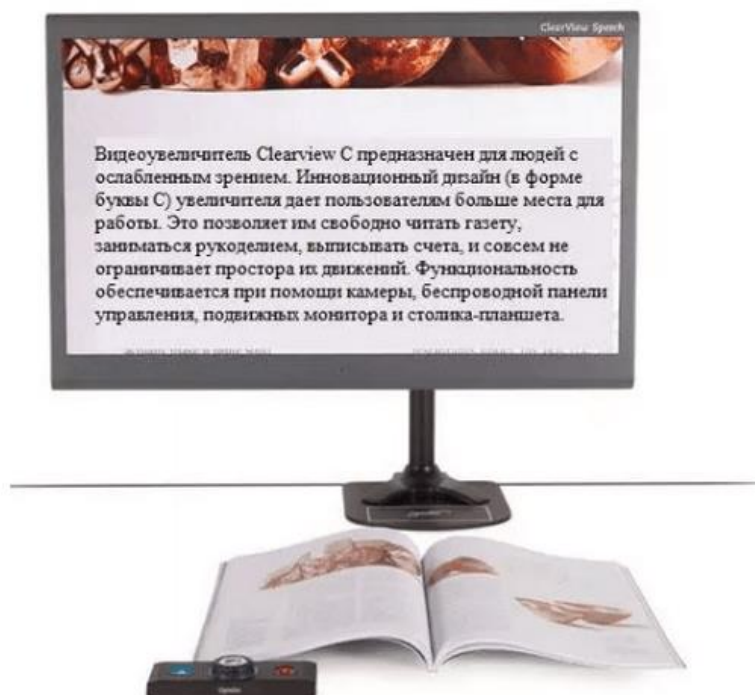

Видеоувеличитель ClearView C Flex