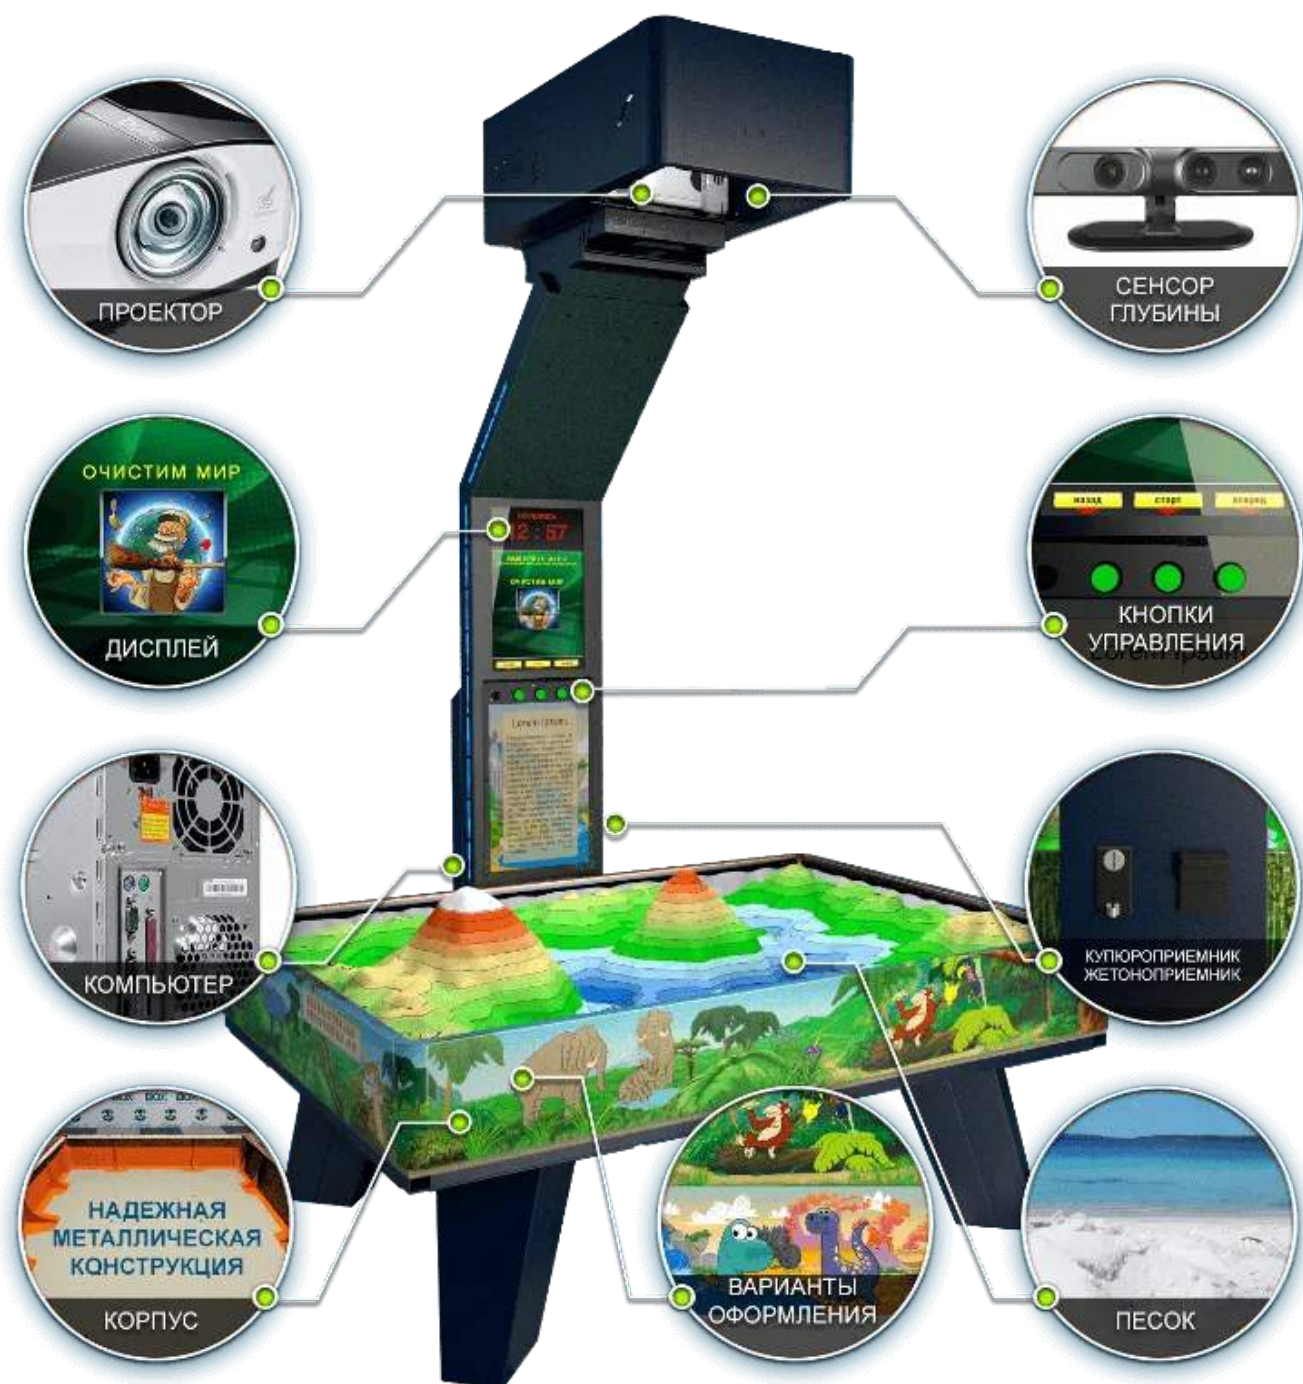

В основе программного обеспечения лежит мощный графический игровой движок, который позволяет создавать потрясающие естественные сцены с настоящими природными объектами, которые подчиняются физическим законам.