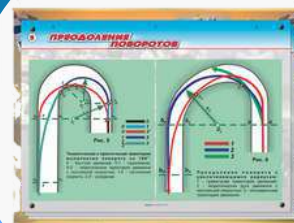

МАГНИТНО-МАРКЕРНАЯ ДОСКА «ОСНОВЫ КАРТИНГА» С КОМПЛЕКТОМ ТЕМАТИЧЕСКИХ ФОЛИЙ

Артикул: K1125

Доска представляет собой панель с крепящимися на нее двусторонними тематическими схемами. Идеально подходит для изучения детьми картинга: особенности поворотов, методы картинга и т.п.

Наглядность, обеспечиваемые иллюстрациями, позволит детям легко и быстро усваивать информацию.

Маркерное покрытие доски позволяет фиксировать информацию прямо на ней с помощью специальных маркеров, входящих в комплект.

Педагог может моделировать дополнительные дорожные ситуации, используя тематические магниты.

Преимущества модели:

- специальное покрытие позволяет крепить на доску магниты
- мягко пишущие и легко стирающиеся маркеры в комплекте
- двусторонние тематические схемы