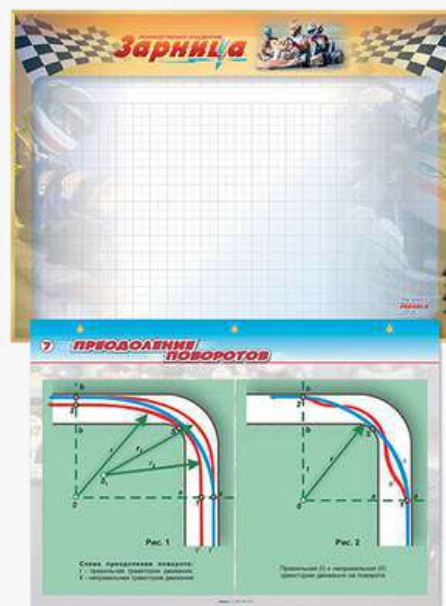

МАГНИТНО-МАРКЕРНАЯ ДОСКА «ОСНОВЫ КАРТИНГА» С КОМПЛЕКТОМ ТЕМАТИЧЕСКИХ ФОЛИЙ

Артикул: K1125

Доска представляет собой панель с крепящимися на нее двусторонними тематическими схемами. Идеально подходит для изучения детьми картинга: особенности поворотов, методы картинга и т.п.

Материал:

Поливинилхлорид 5 мм, оцинкованный лист 0,5 мм, алюминиевый ALU-FRAME №2,11-9-20

Габариты, мм:

1350 x 1000 мм; фрагмент — 1250 x 890 мм

Вес, кг:

16

Чтобы узнать актуальную стоимость
или сделать заказ, позвоните нам по телефону
8 800 444 12 55
или отправьте письмо на почту
info@feba.ru