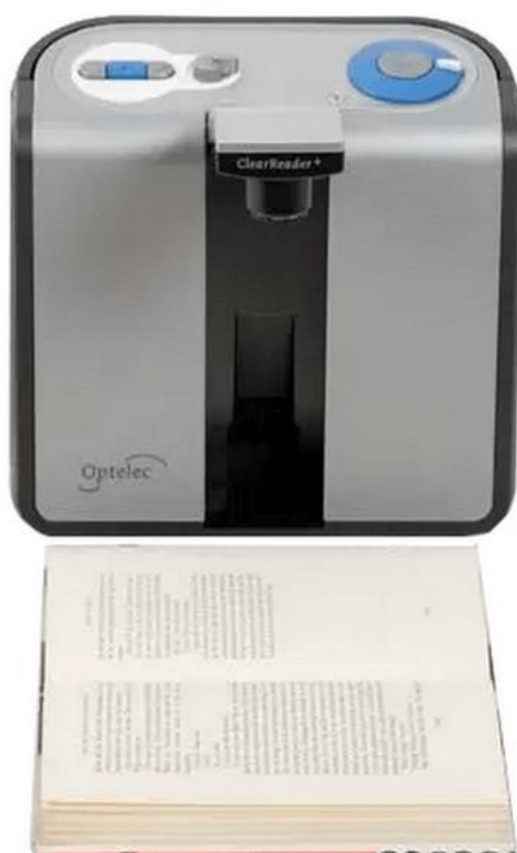

Читающая машина Optelec ClearReader +

Внешний вид товара, включая цвет, вес, объем, размеры, в зависимости от партии, могут незначительно отличаться от представленного в описании.

Ссылка на страницу товара на сайте:

<https://feba.ru/catalog/reabilitatsionnoe_oborudovanie/narushenie_zreniya_/11146/>