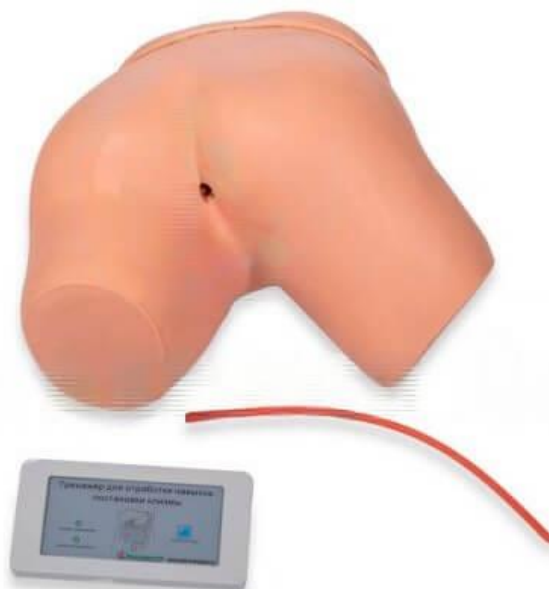

## Тренажер для отработки навыков постановки клизмы ВОЛОДЕФ с электронным контроллером

**Артикул:** P10490

### **Габариты:**

Длина (см): 35

Высота (см): 32

Ширина (см): 41

Вес (кг): 5.64

### **Описание:**

Тренажер симулятор клизмы — идеальный способ отработки навыков медсестер.

Контроллер оповестит Вас о (не)правильности положения введенной клизмы

Модель реалистично воспроизводит анатомическое строение фантома таза. Анальное отверстие поставляется с мягким материалом, способным обеспечить **реалистичные ощущения при введении клизмы**, а встроенная внутрь фантома система **предотвращает обратное вытекание жидкости**.

## Тренажер для отработки навыков постановки клизмы ВОЛОДЕФ с электронным контроллером

Внешний вид товара, включая цвет, вес, объем, размеры, в зависимости от партии, могут незначительно отличаться от представленного в описании.