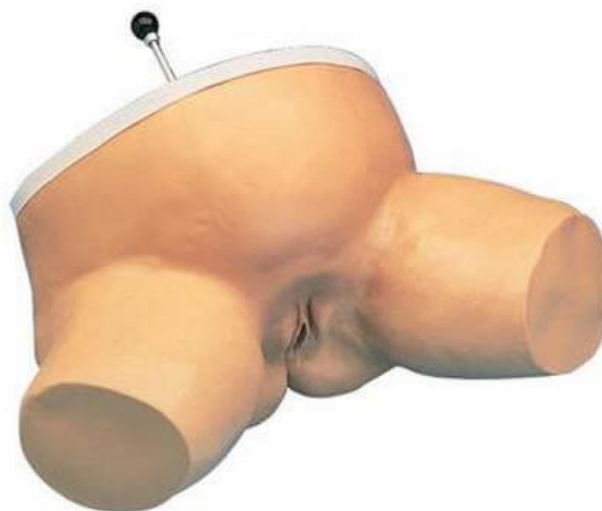

Имитатор родов, демонстрации и практики пальпации родового канала

Артикул: 1005589

Габариты:

Длина (см): 58.5
Высота (см): 33
Ширина (см): 46
Вес (кг): 8.62

Описание:

Данный тренажер родов разработан специально **для демонстрации и практики пальпации родового канала.**

Фантом женского таза показывает соотношение между головкой плода и седалищной частью тазовой кости во время родов. **Имитированная головка плода может фиксироваться в 3-х разных стадиях:** над, между и ниже позвонков седалищного отдела.

Имитатор родов, демонстрации и практики пальпации родового канала

Внешний вид товара, включая цвет, вес, объем, размеры, в зависимости от партии, могут незначительно отличаться от представленного в описании.