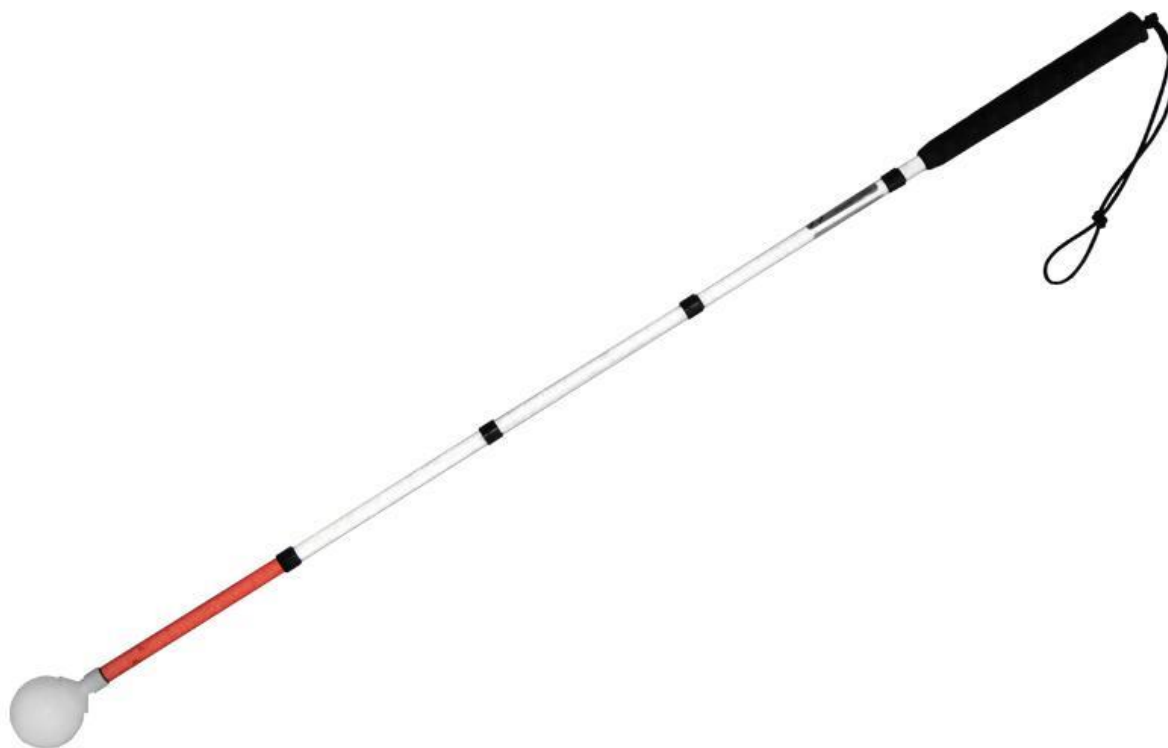

## Трость складная, графит

**Артикул:** 13204

### Габариты:

Длина (см): 100

Высота (см): данные в процессе обновления

Ширина (см): данные в процессе обновления

Вес (кг): данные в процессе обновления

### Описание:

Тип крепления наконечника: крючок.

Длина 100 см.

Количество секций 5.

Производство: Канада

## Трость складная, графит

Внешний вид товара, включая цвет, вес, объем, размеры, в зависимости от партии, могут незначительно отличаться от представленного в описании.

**Ссылка на страницу товара на сайте:**