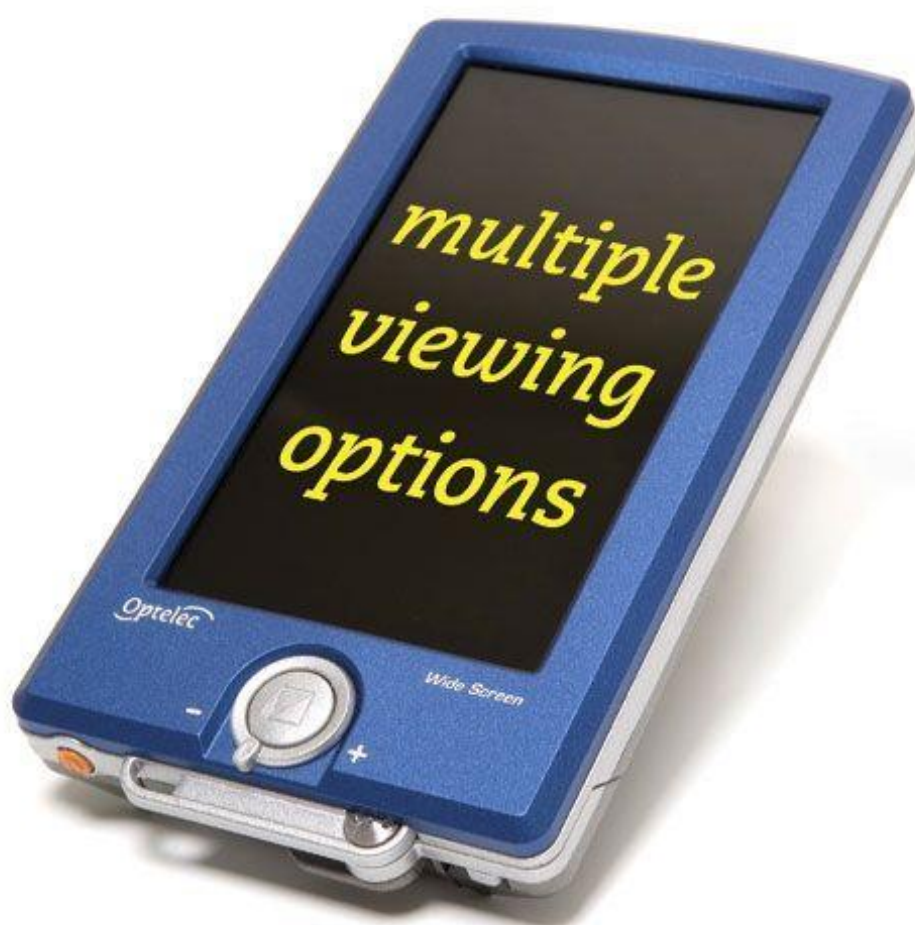

Видеоувеличитель Optelec Compact+ HD World

Артикул: 27945

Габариты:

Длина (см): данные в процессе обновления
Высота (см): данные в процессе обновления
Ширина (см): данные в процессе обновления
Вес (кг): данные в процессе обновления

Описание:

Экран: Широкоформатный высококонтрастный 4,3-дюймовый дисплей; 3 режима кратности увеличения 5X; 7,5X и 10X ; 5 контрастных видеорежимов. Функция «стоп-кадр».

Видеоувеличитель Optelec Compact+ HD World

Видеоувеличитель Optelec Compact+ HD World

Видеоувеличитель Optelec Compact+ HD World

Видеоувеличитель Optelec Compact+ HD World

Внешний вид товара, включая цвет, вес, объем, размеры, в зависимости от партии, могут незначительно отличаться от представленного в описании.