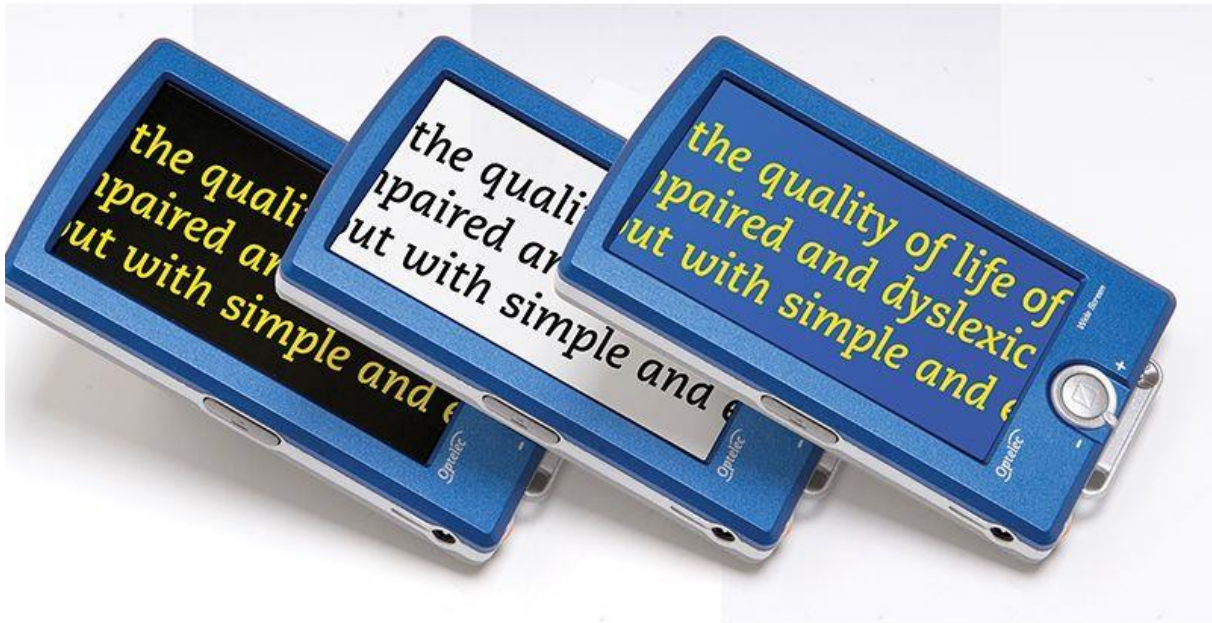

Видеоувеличитель Optelec Compact+ HD World

Артикул: 27945

Габариты:

Длина (см): данные в процессе обновления
Высота (см): данные в процессе обновления
Ширина (см): данные в процессе обновления
Вес (кг): данные в процессе обновления

Описание:

Экран: Широкоформатный высококонтрастный 4,3-дюймовый дисплей; 3 режима кратности увеличения 5X; 7,5X и 10X ; 5 контрастных видеорежимов. Функция «стоп-кадр».

Видеоувеличитель Optelec Compact+ HD World

Видеоувеличитель Optelec Compact+ HD World

Видеоувеличитель Optelec Compact+ HD World

Видеоувеличитель Optelec Compact+ HD World

Внешний вид товара, включая цвет, вес, объем, размеры, в зависимости от партии, могут незначительно отличаться от представленного в описании.